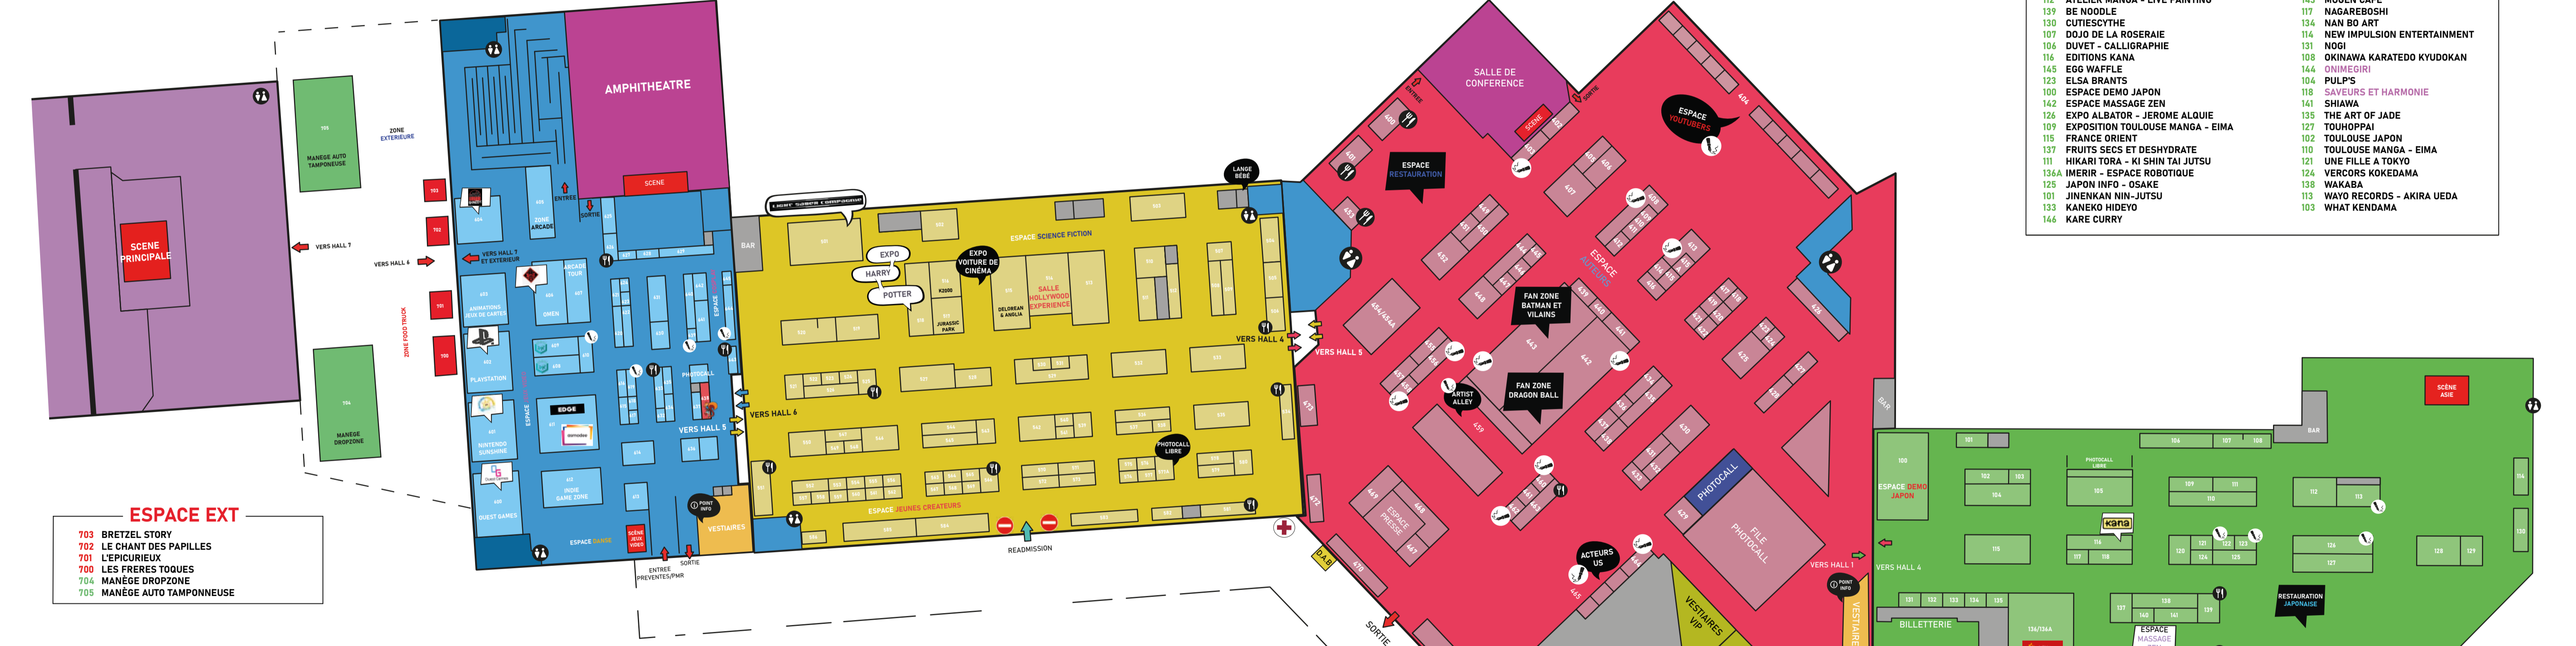

LÉGENDE

- TOILETTES
- RESTAURATION
- DÉDICACES
- INFIRMERIE

BOUTIQUE OFFICIELLE TGS

RETROUVEZ LES GOODIES EXCLUSIFS TGS **STAND 638**

RESTAURATION

- 139 BE NOODLE
- 143 MUGEN CAFE
- 144 ONIMEGIRI
- 145 EGG WAFFLE
- 146 KARE CURRY
- 400 FRAICH EVENT BURGER
- 401 SANDWICHERIE - SNACK
- 453 LA COMPAGNIE DES FOOD-TRUCKS
- 463 UNIVERS DU BONBON
- 506 OKAMI NO ENKAI
- 525 BUBBLE FEVER
- 534 UNIVERS DU BONBON
- 551 AU DRAGON QUI FUME
- 566 BRETZEL STORY
- 581 SANDWICHERIE - SNACK
- 626 LES GLACES DE NICOLAS
- 633 UNIVERS DU BONBON
- 643 CHURROS
- 700 LES FRERES TOQUES
- 701 L'EPICURIEUX
- 702 LE CHANT DES PAPILLES
- 703 BRETZEL STORY

ESPACE EXT

- 703 BRETZEL STORY
- 702 LE CHANT DES PAPILLES
- 701 L'EPICURIEUX
- 700 LES FRERES TOQUES
- 704 MANÈGE DROPZONE
- 705 MANÈGE AUTO TAMPONNEUSE

459 ARTIST ALLEY

- ANTHONY DUGENEST
- ARNAUD GOAVEC
- CHRISTIAN STAEBLER
- DRAKE MANARTE
- FREDERIC MEDRANO
- GARY ERSKINE
- GWENNOLENE DUGENEST
- HEROCIS LES CHRONIQUES DE LA LIBERTÉ
- JEAN LAURENT MARCIA (STAND 442)
- JON LANKRY
- JUAPI COFFEE ARTIST
- JULIE PESCADOU
- LE COMMIS DES COMICS
- LOIC CANAVAGGIA ILLUSTRATEUR
- LUCKY STAR
- PASCAL CRIMSON ART
- PASCAL GARCIN (STAND 447)
- PIERRE MINNE
- SEBASTIEN COSSET
- XAVIER BARTHOLET
- YORU HOSHIZORA AUTEUR
- ZERRIOUH MANGAKA